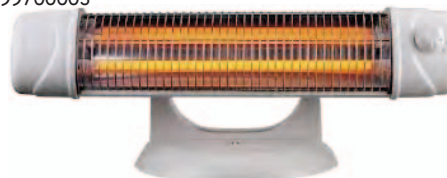

RADIADOR QUARTZO MT1510

MERCAGAS

600-1.200 W. Cabeça ajustável. Interruptor de segurança.

24,90 € Ref: 99739003