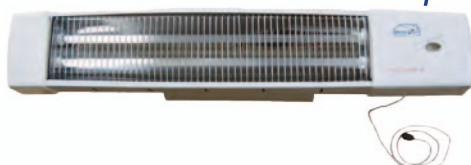

RADIADOR QUARTZO MT1506

MERCAGAS

Dois níveis de potência de 600 e 1.200 W. Fabricado em quartzo, alumínio e plástico. Adequado para montagem na parede. Resistência infravermelha. Interruptor liga/desliga

26,90 € Ref: 99739002