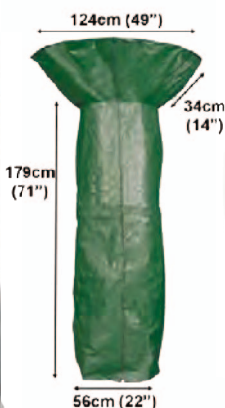

COBERTURA DE POLIETILENO MERCAGAS

A cobertura universal para fogões de exterior tipo Farola, em polietileno, com fecho de correr, mantém o recuperador de terraço protegido. Válido para todos os modelos do mercado de salamandras do tipo.

14,95 € Ref: 99716004